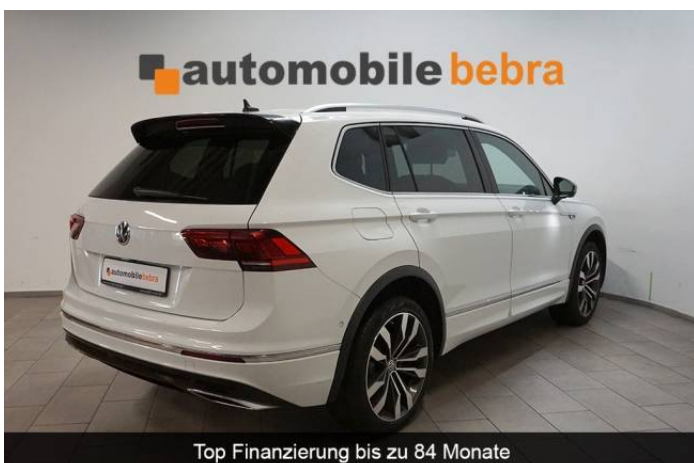

Top Finanzierung bis zu 84 Monate

Top Finanzierung bis zu 84 Monate